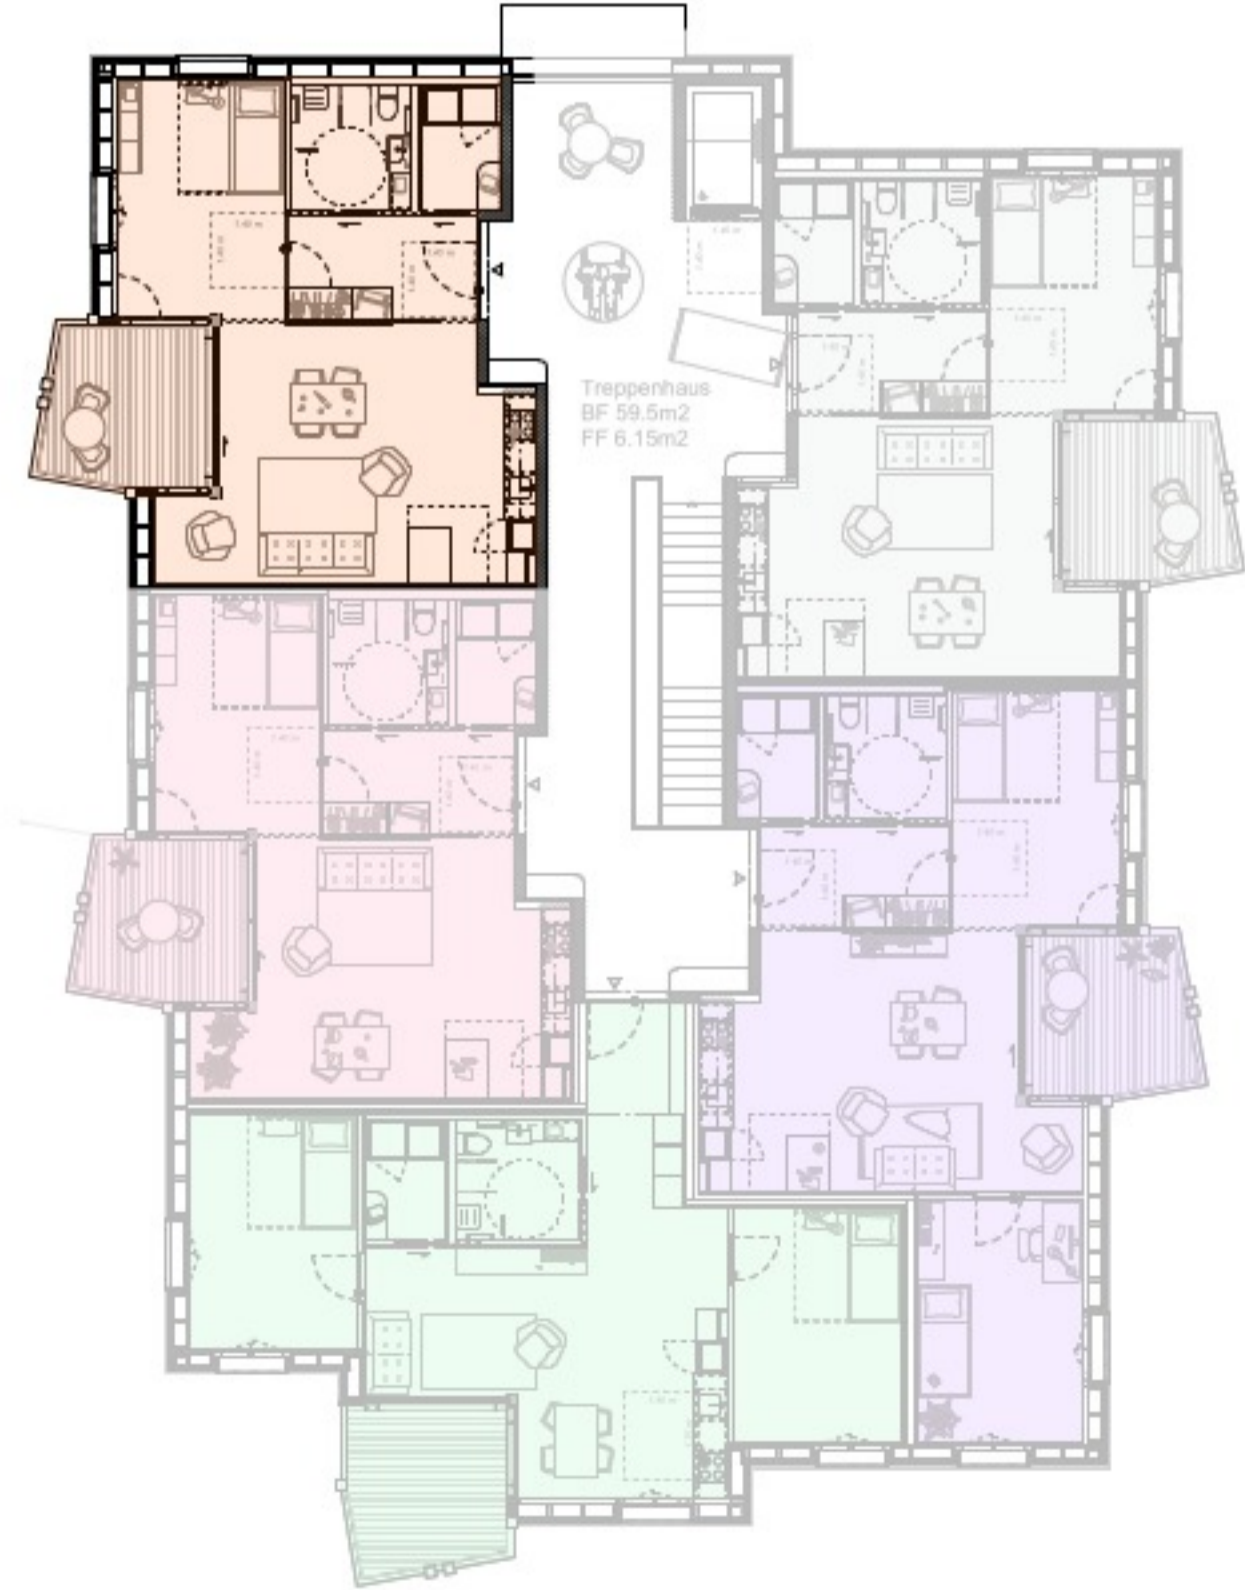

# Wisegässli 3/7, 8260 Stein am Rhein 2.5-Zimmer-Wohnung, Nordwest, X.X.4

# Wisegässli 3/7, 8260 Stein am Rhein 2.5-Zimmer-Wohnung, Nord, X.X.5

# Wisegässli 3/7, 8260 Stein am Rhein 2.5-Zimmer-Wohnung, Ost, X.X.1

# Wisegässli 3/7, 8260 Stein am Rhein 3.5-Zimmer-Wohnung, Südost, X.X.2

32 3.78 29 3.18 47