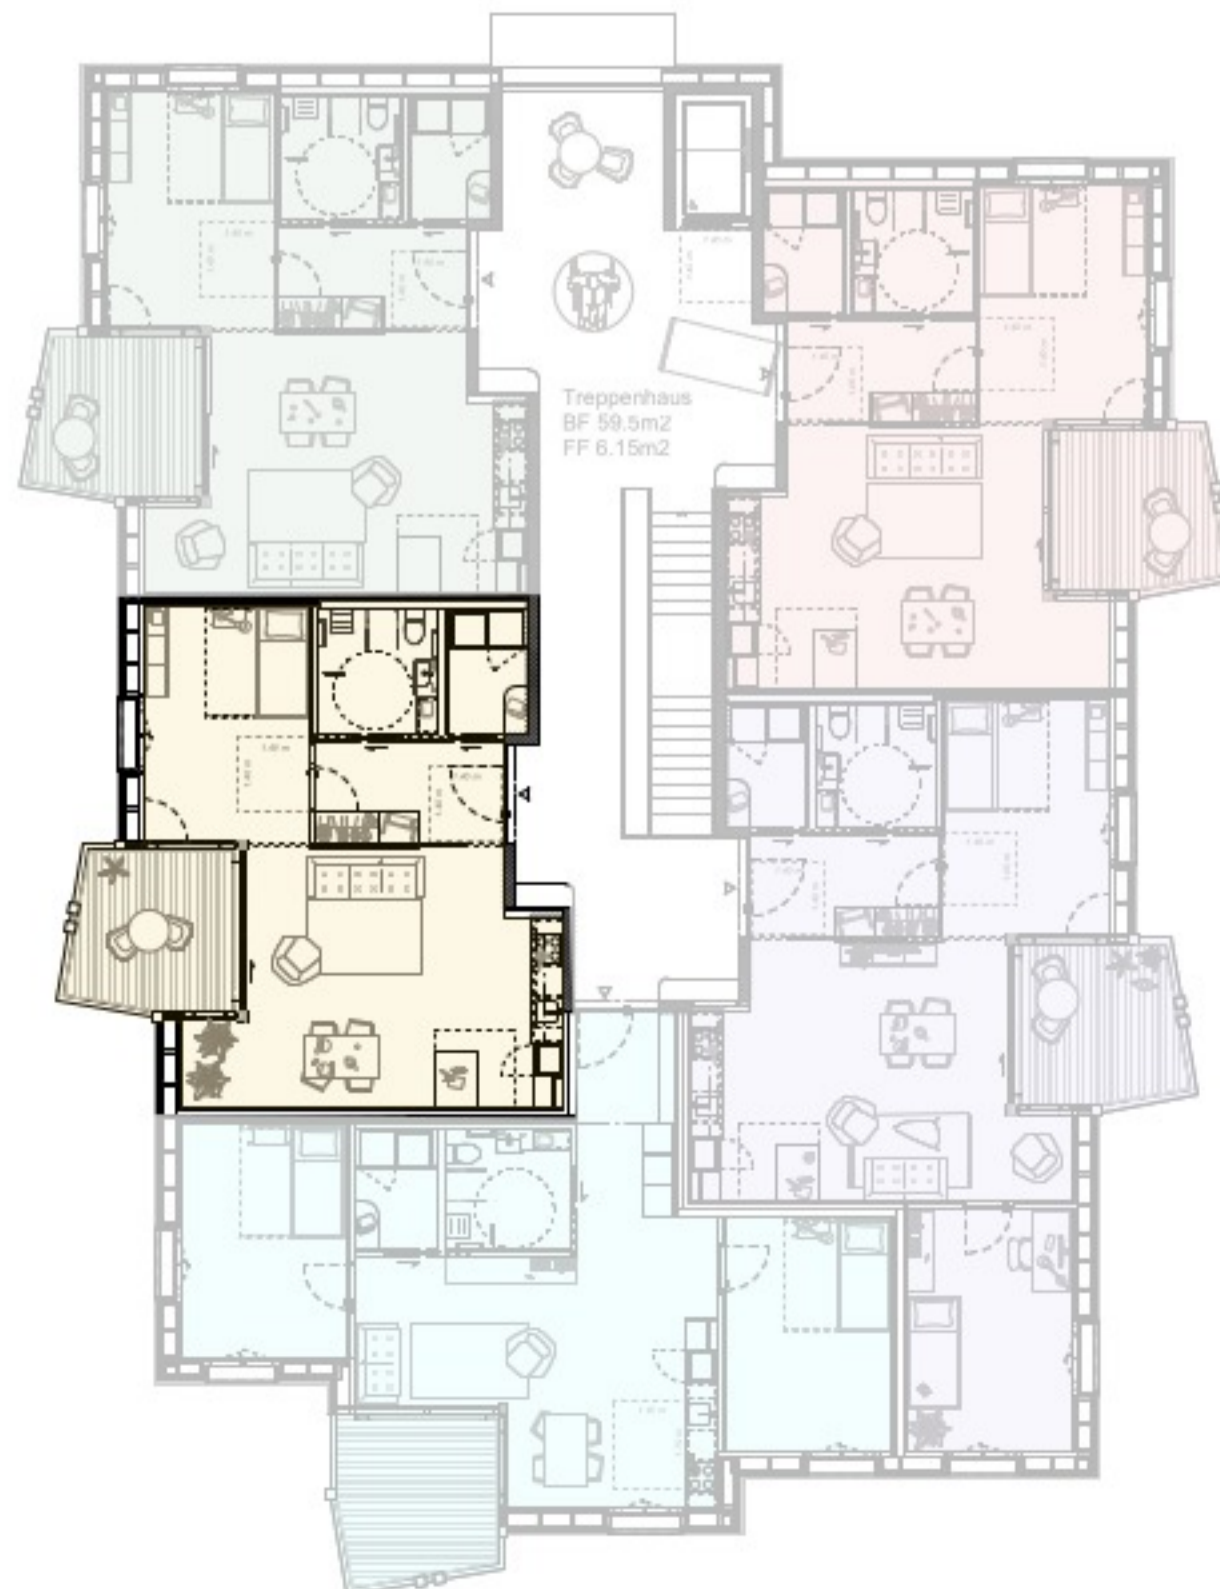

# Wisegässli 3/7, 8260 Stein am Rhein 2.5-Zimmer-Wohnung, Nordwest, X.X.4

# Wisegässli 3/7, 8260 Stein am Rhein 2.5-Zimmer-Wohnung, Nord, X.X.5

# Wisegässli 3/7, 8260 Stein am Rhein 2.5-Zimmer-Wohnung, Ost, X.X.1

# Wisegässli 3/7, 8260 Stein am Rhein 3.5-Zimmer-Wohnung, Südost, X.X.2

32 3.78 29 3.18 47