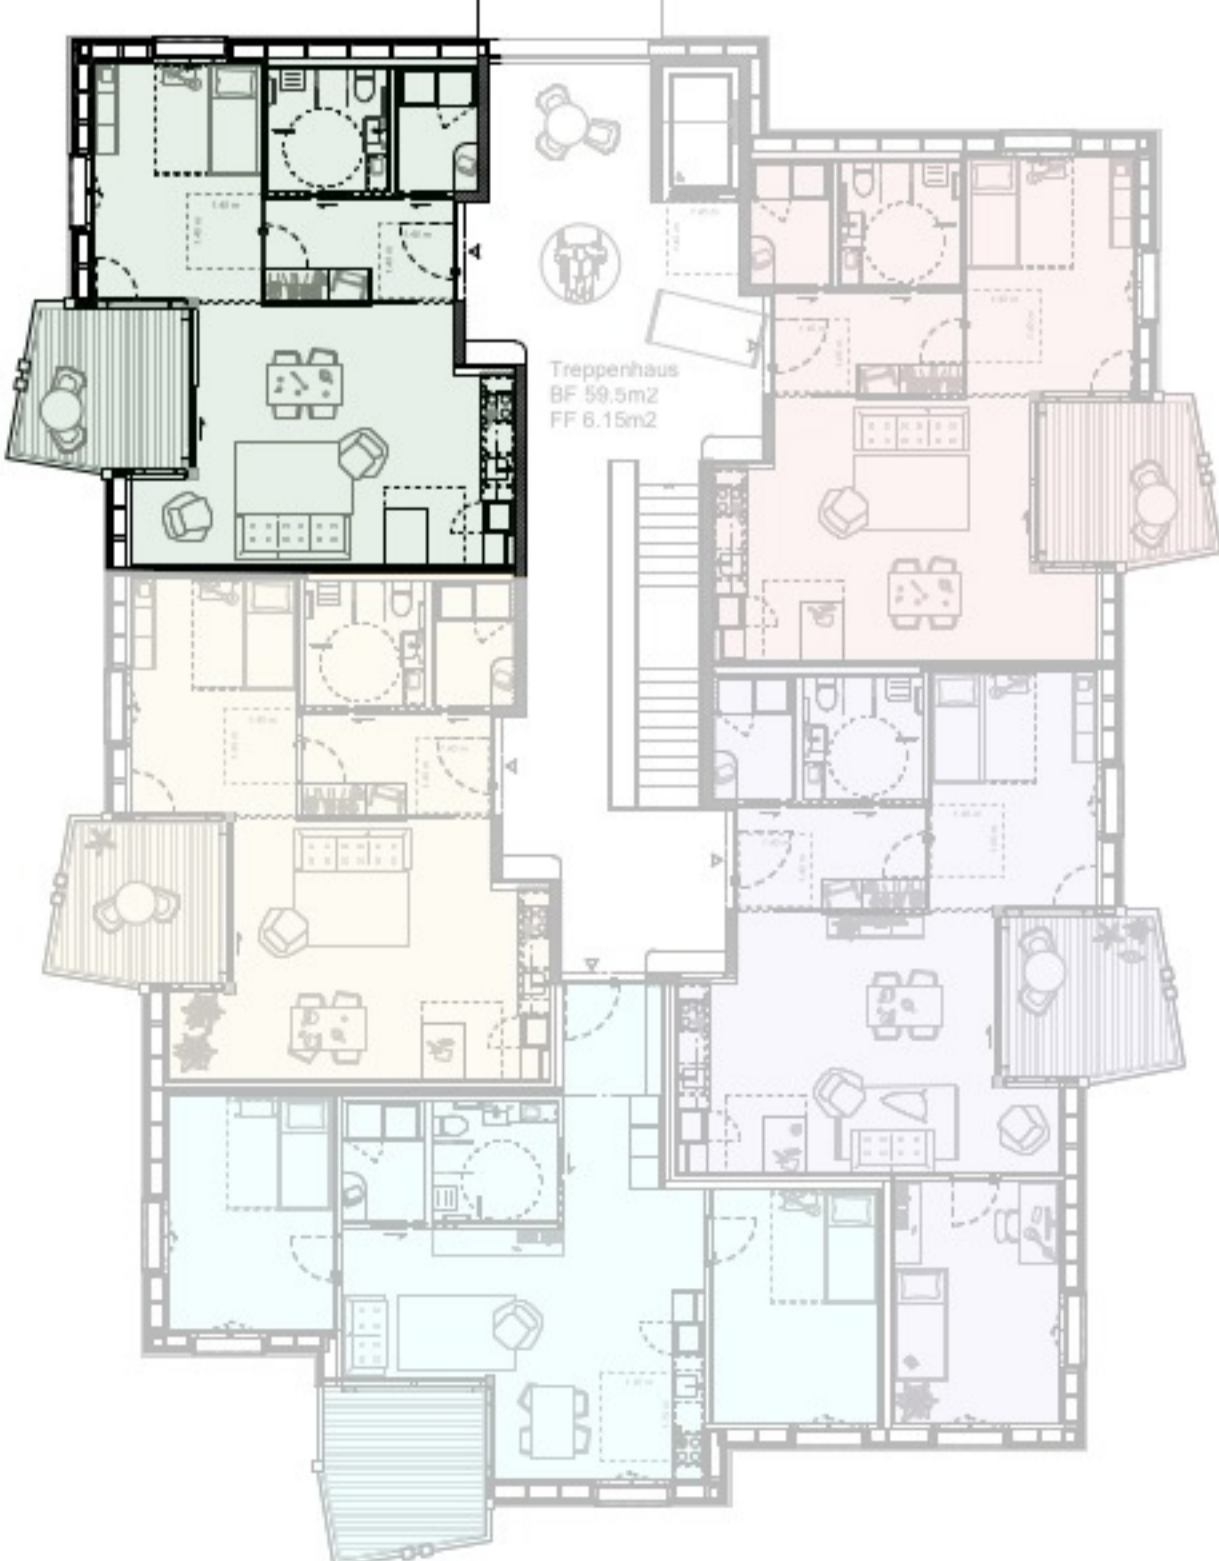

# Wisegässli 3/7, 8260 Stein am Rhein 2.5-Zimmer-Wohnung, Nordwest, X.X.4

# Wisegässli 3/7, 8260 Stein am Rhein 2.5-Zimmer-Wohnung, Nord, X.X.5

# Wisegässli 3/7, 8260 Stein am Rhein 2.5-Zimmer-Wohnung, Ost, X.X.1

# Wisegässli 3/7, 8260 Stein am Rhein 3.5-Zimmer-Wohnung, Südost, X.X.2

32 3.78 29 3.18 47