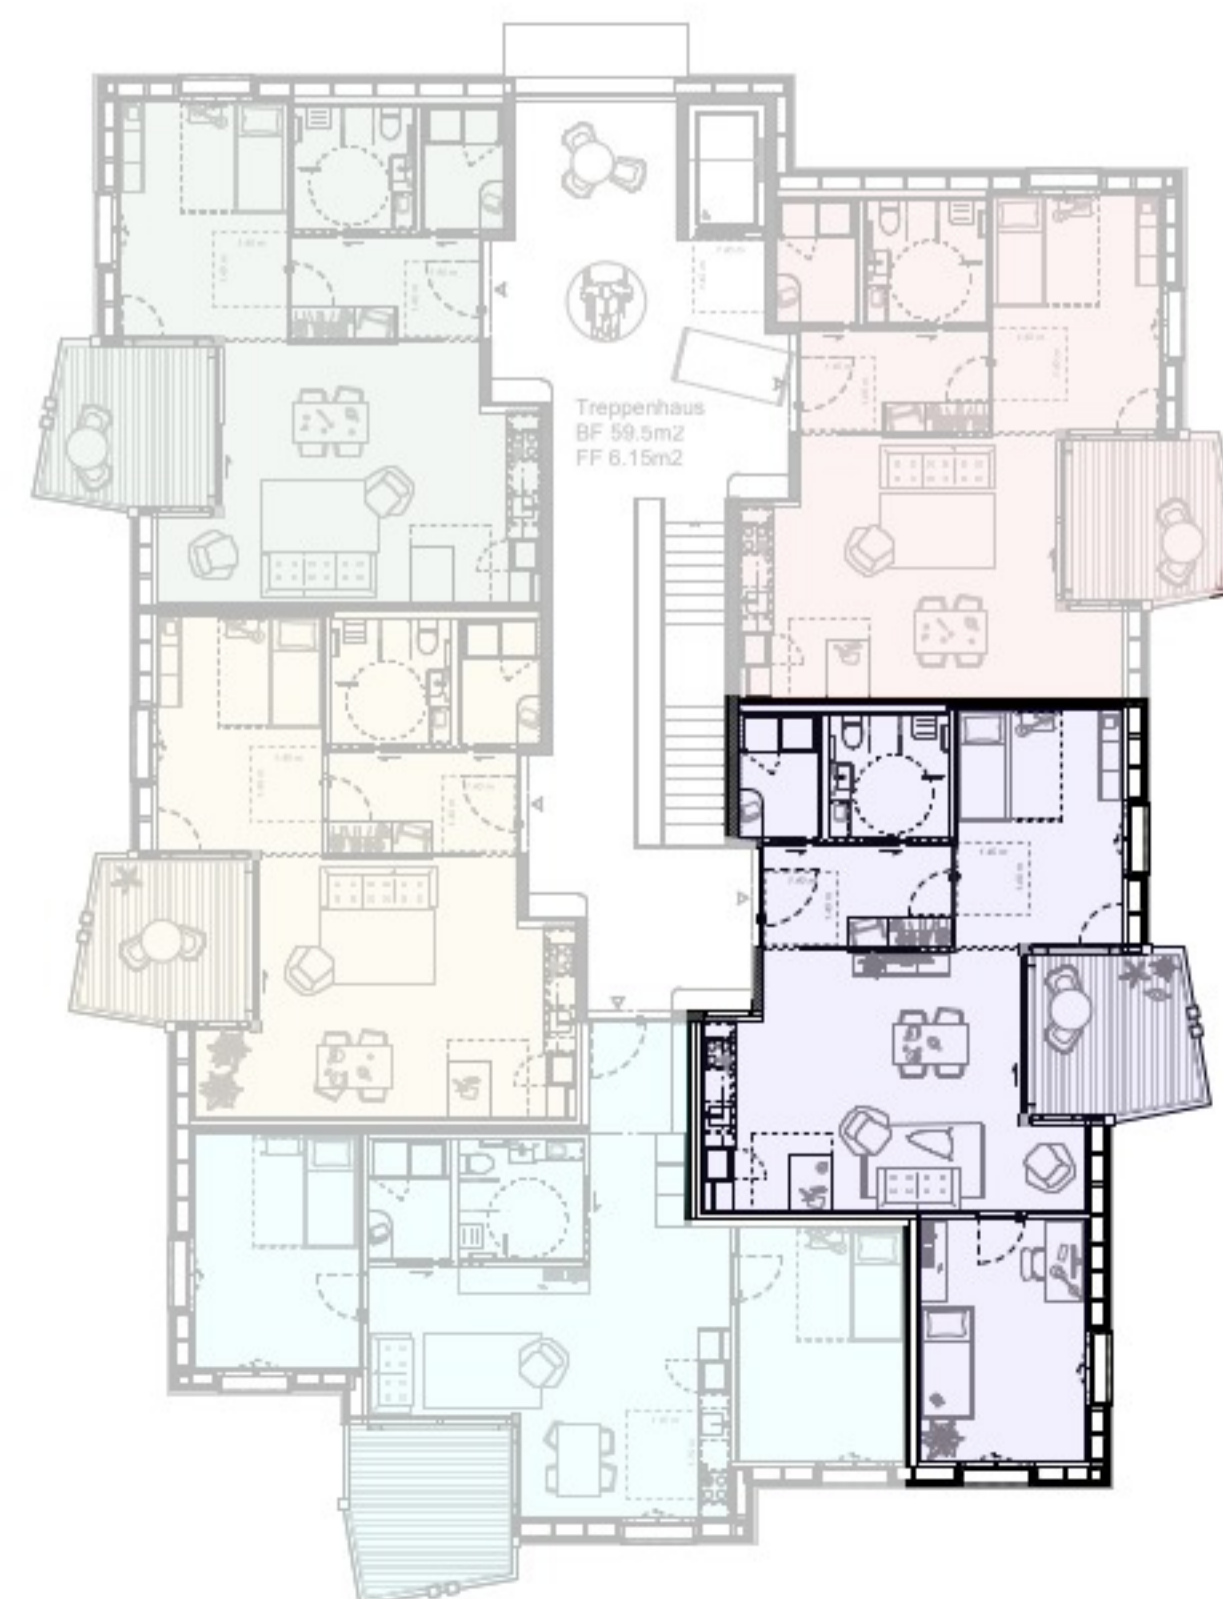

# Wisegässli 3/7, 8260 Stein am Rhein 2.5-Zimmer-Wohnung, Nordwest, X.X.4

# Wisegässli 3/7, 8260 Stein am Rhein 2.5-Zimmer-Wohnung, Nord, X.X.5

# Wisegässli 3/7, 8260 Stein am Rhein 2.5-Zimmer-Wohnung, Ost, X.X.1

# Wisegässli 3/7, 8260 Stein am Rhein 3.5-Zimmer-Wohnung, Südost, X.X.2

32 3.78 29 3.18 47