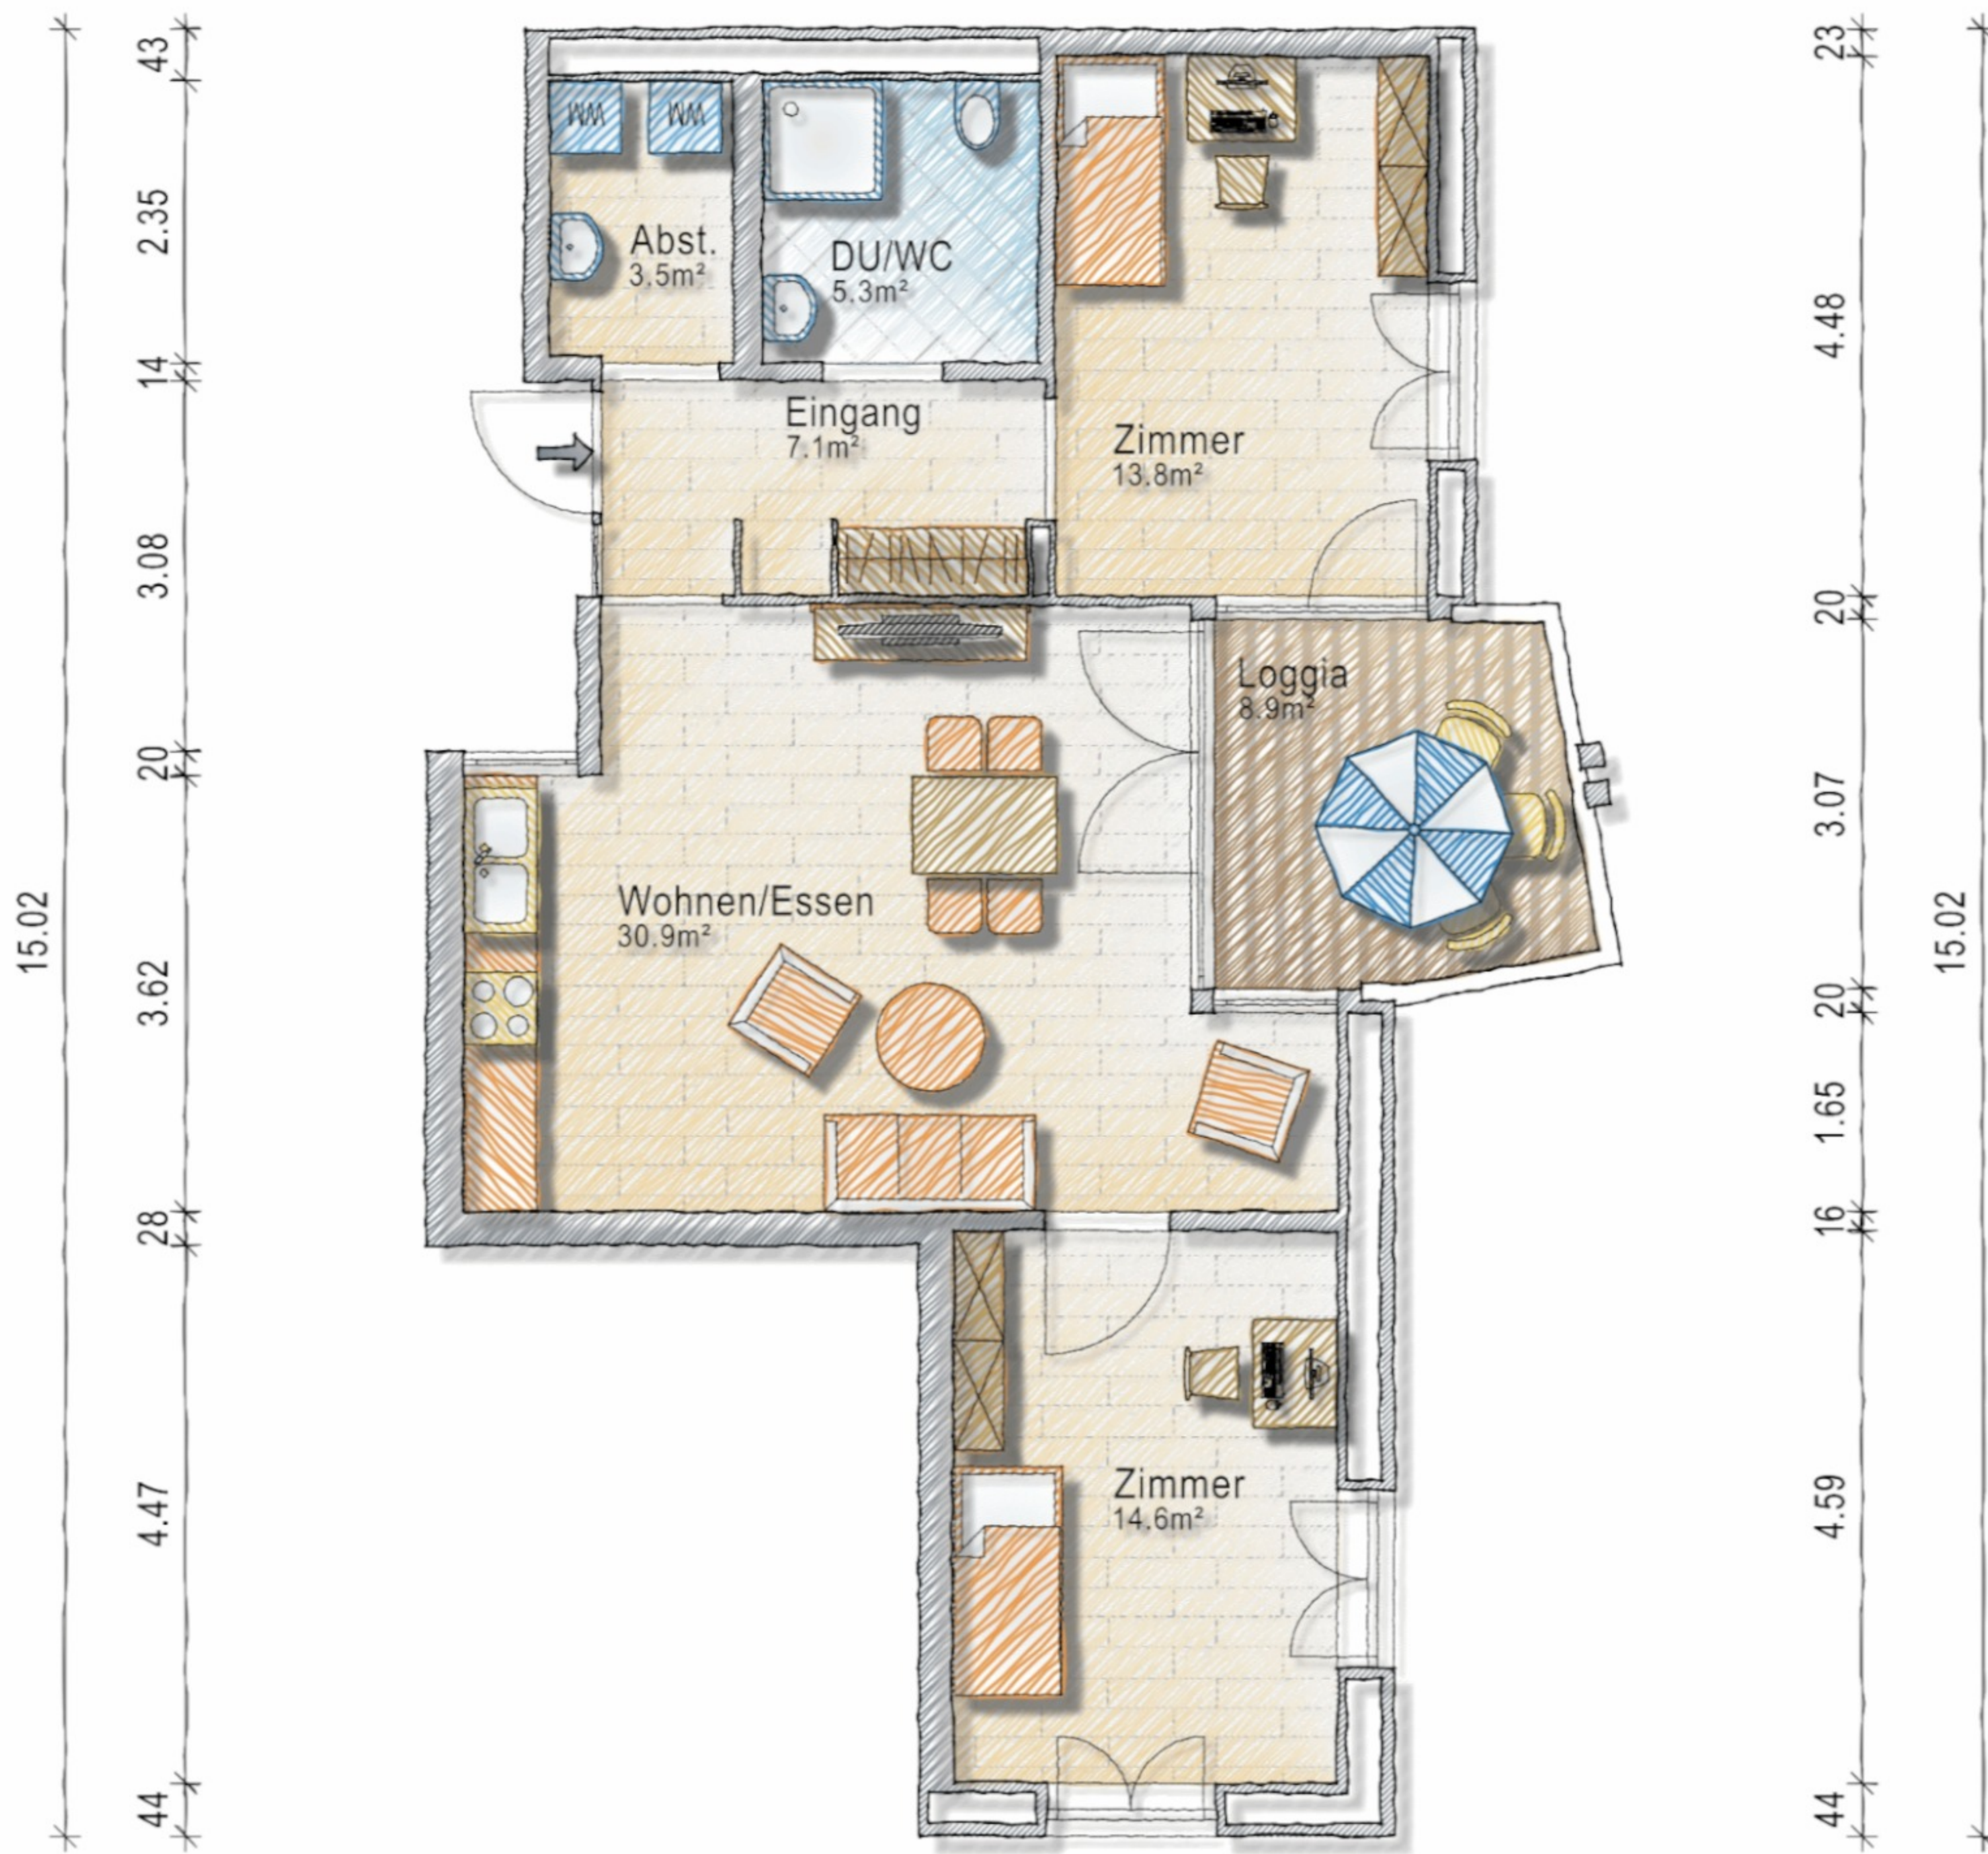

# Wisegässli 3/7, 8260 Stein am Rhein 2.5-Zimmer-Wohnung, Nordwest, X.X.4

# Wisegässli 3/7, 8260 Stein am Rhein 2.5-Zimmer-Wohnung, Nord, X.X.5

# Wisegässli 3/7, 8260 Stein am Rhein 2.5-Zimmer-Wohnung, Ost, X.X.1

# Wisegässli 3/7, 8260 Stein am Rhein 3.5-Zimmer-Wohnung, Südost, X.X.2

32 3.78 29 3.18 47