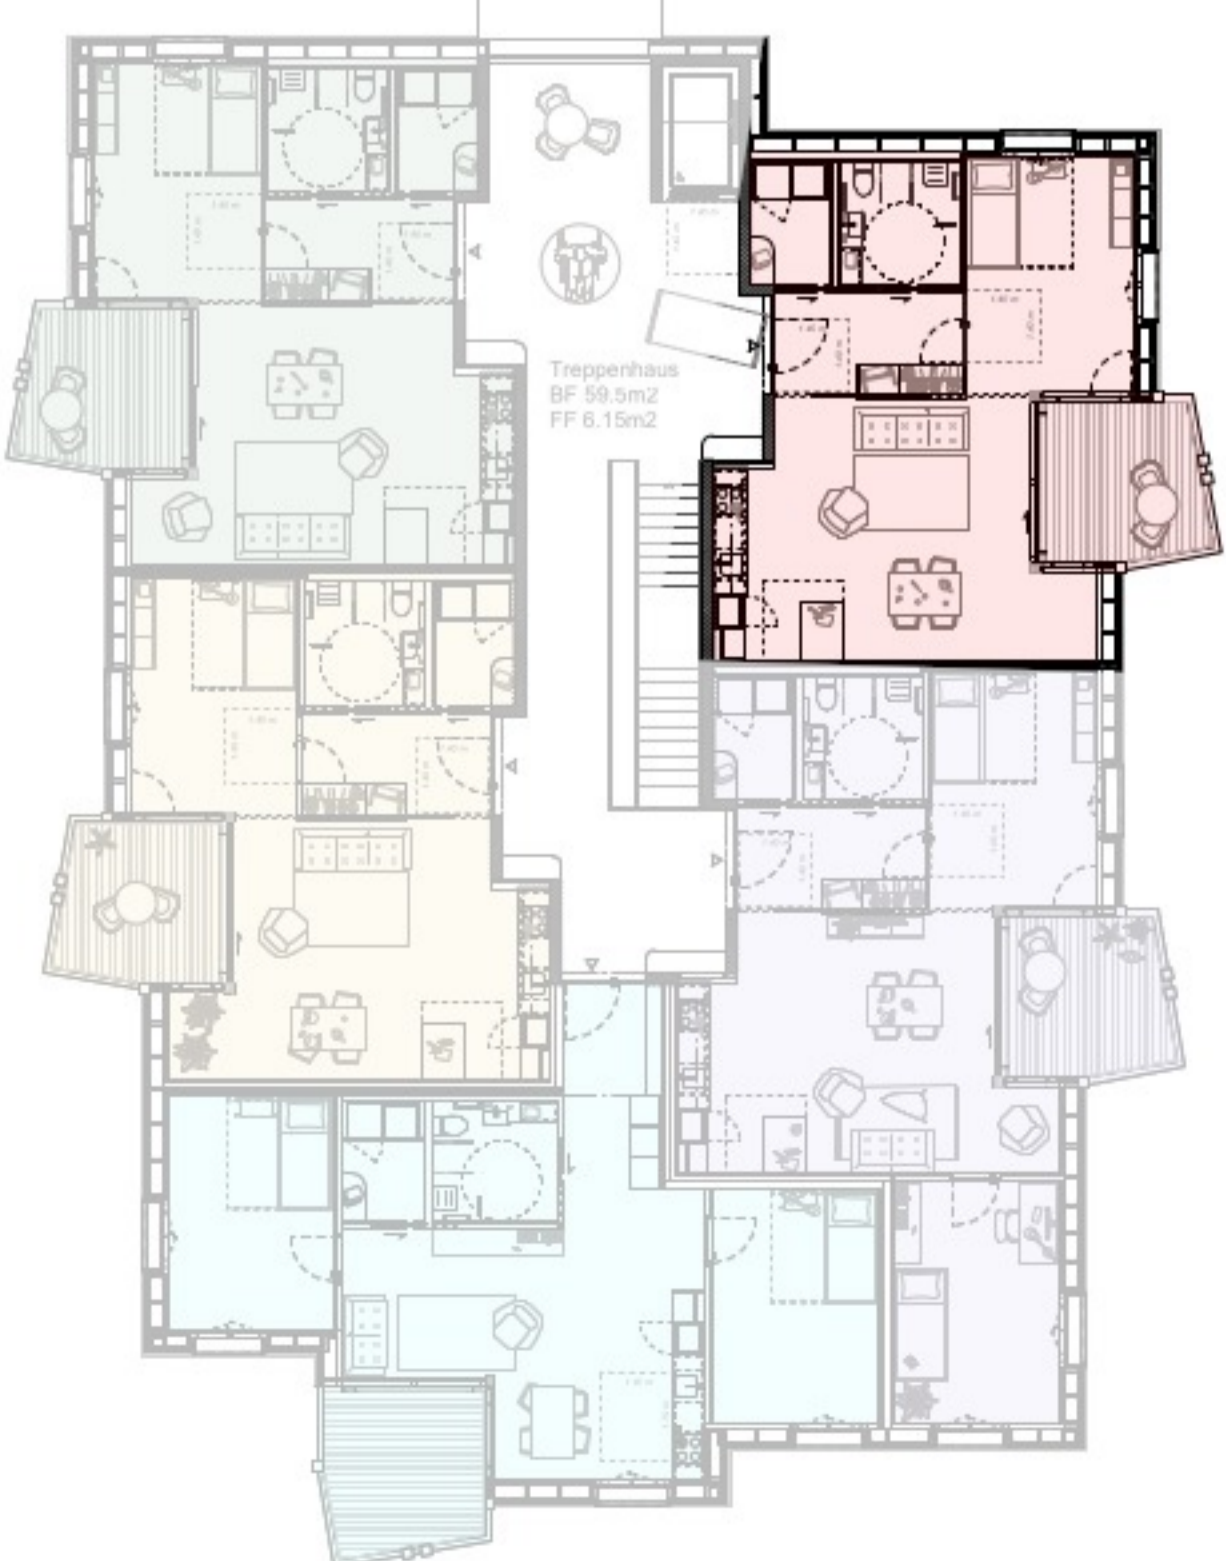

# Wisegässli 3/7, 8260 Stein am Rhein 2.5-Zimmer-Wohnung, Nordwest, X.X.4

# Wisegässli 3/7, 8260 Stein am Rhein 2.5-Zimmer-Wohnung, Nord, X.X.5

# Wisegässli 3/7, 8260 Stein am Rhein 2.5-Zimmer-Wohnung, Ost, X.X.1

# Wisegässli 3/7, 8260 Stein am Rhein 3.5-Zimmer-Wohnung, Südost, X.X.2

32 3.78 29 3.18 47