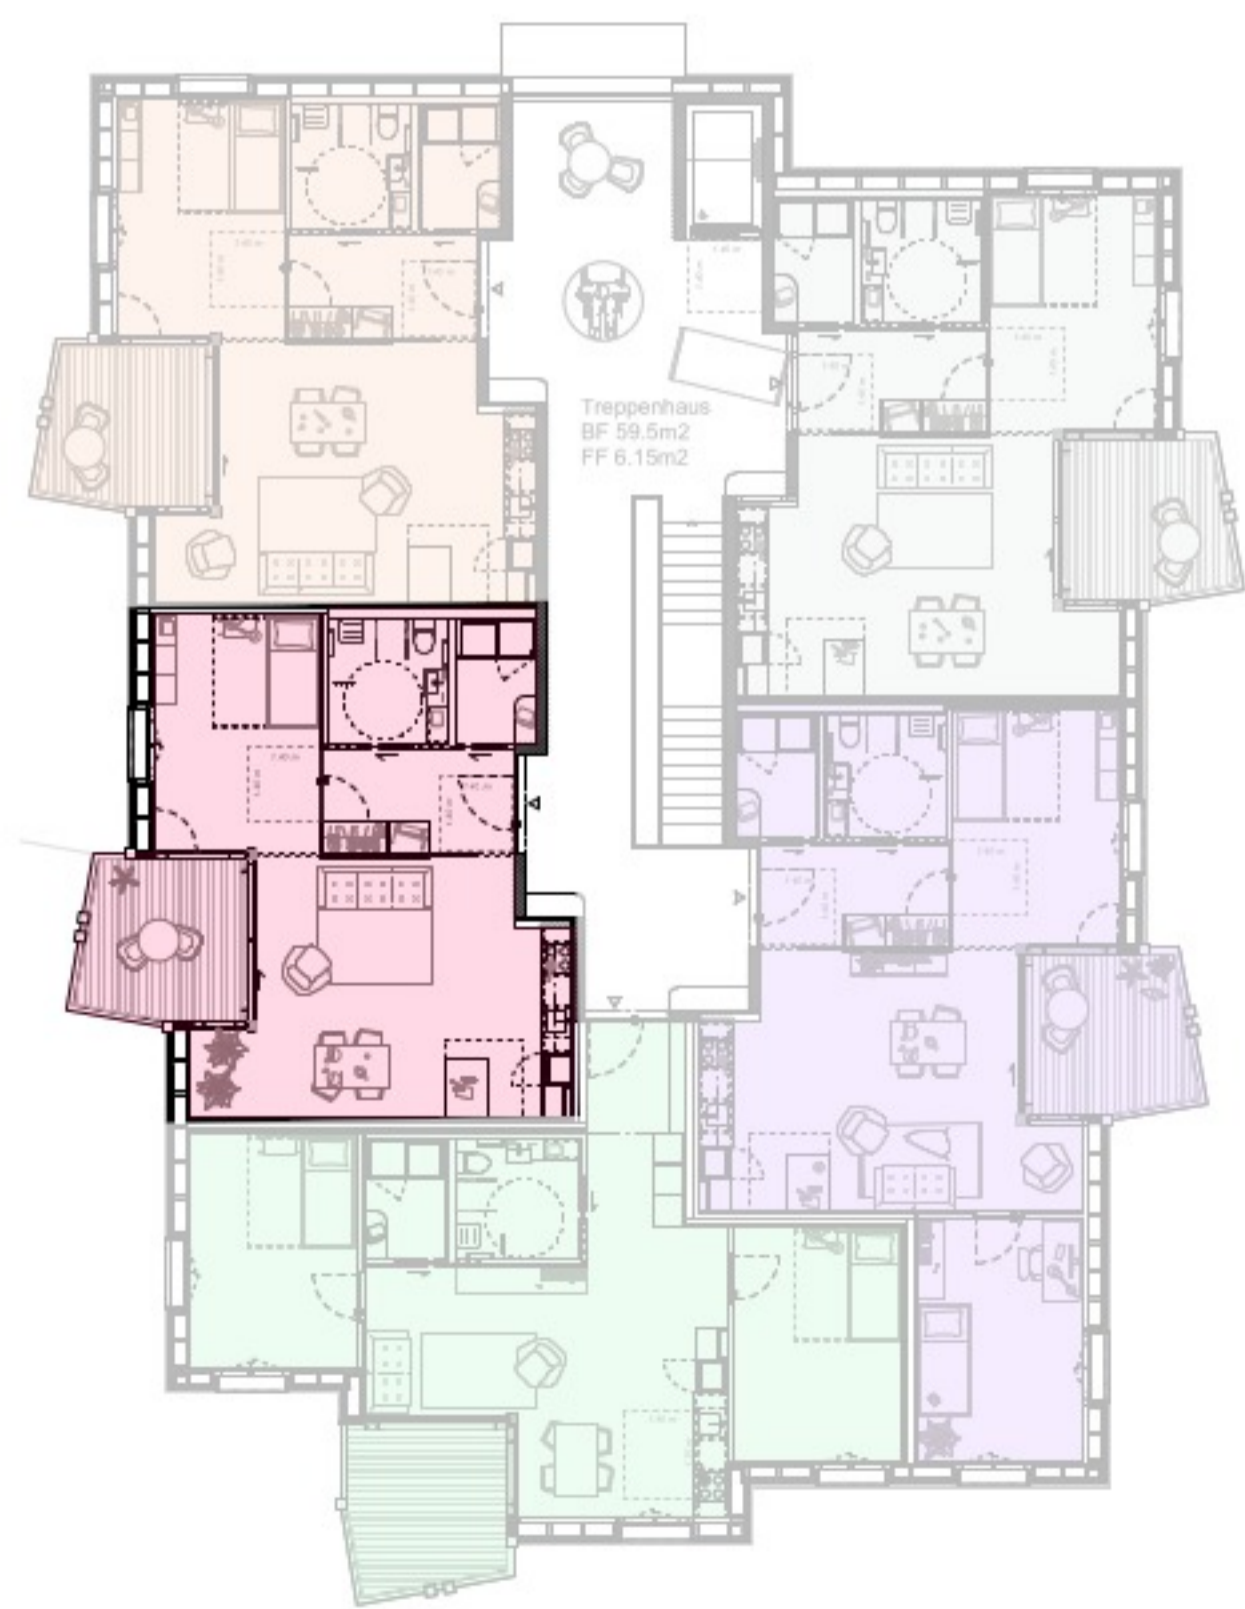

# Wisegässli 3/7, 8260 Stein am Rhein 2.5-Zimmer-Wohnung, Nordwest, X.X.4

# Wisegässli 3/7, 8260 Stein am Rhein 2.5-Zimmer-Wohnung, Nord, X.X.5

# Wisegässli 3/7, 8260 Stein am Rhein 2.5-Zimmer-Wohnung, Ost, X.X.1

# Wisegässli 3/7, 8260 Stein am Rhein 3.5-Zimmer-Wohnung, Südost, X.X.2

32 3.78 29 3.18 47