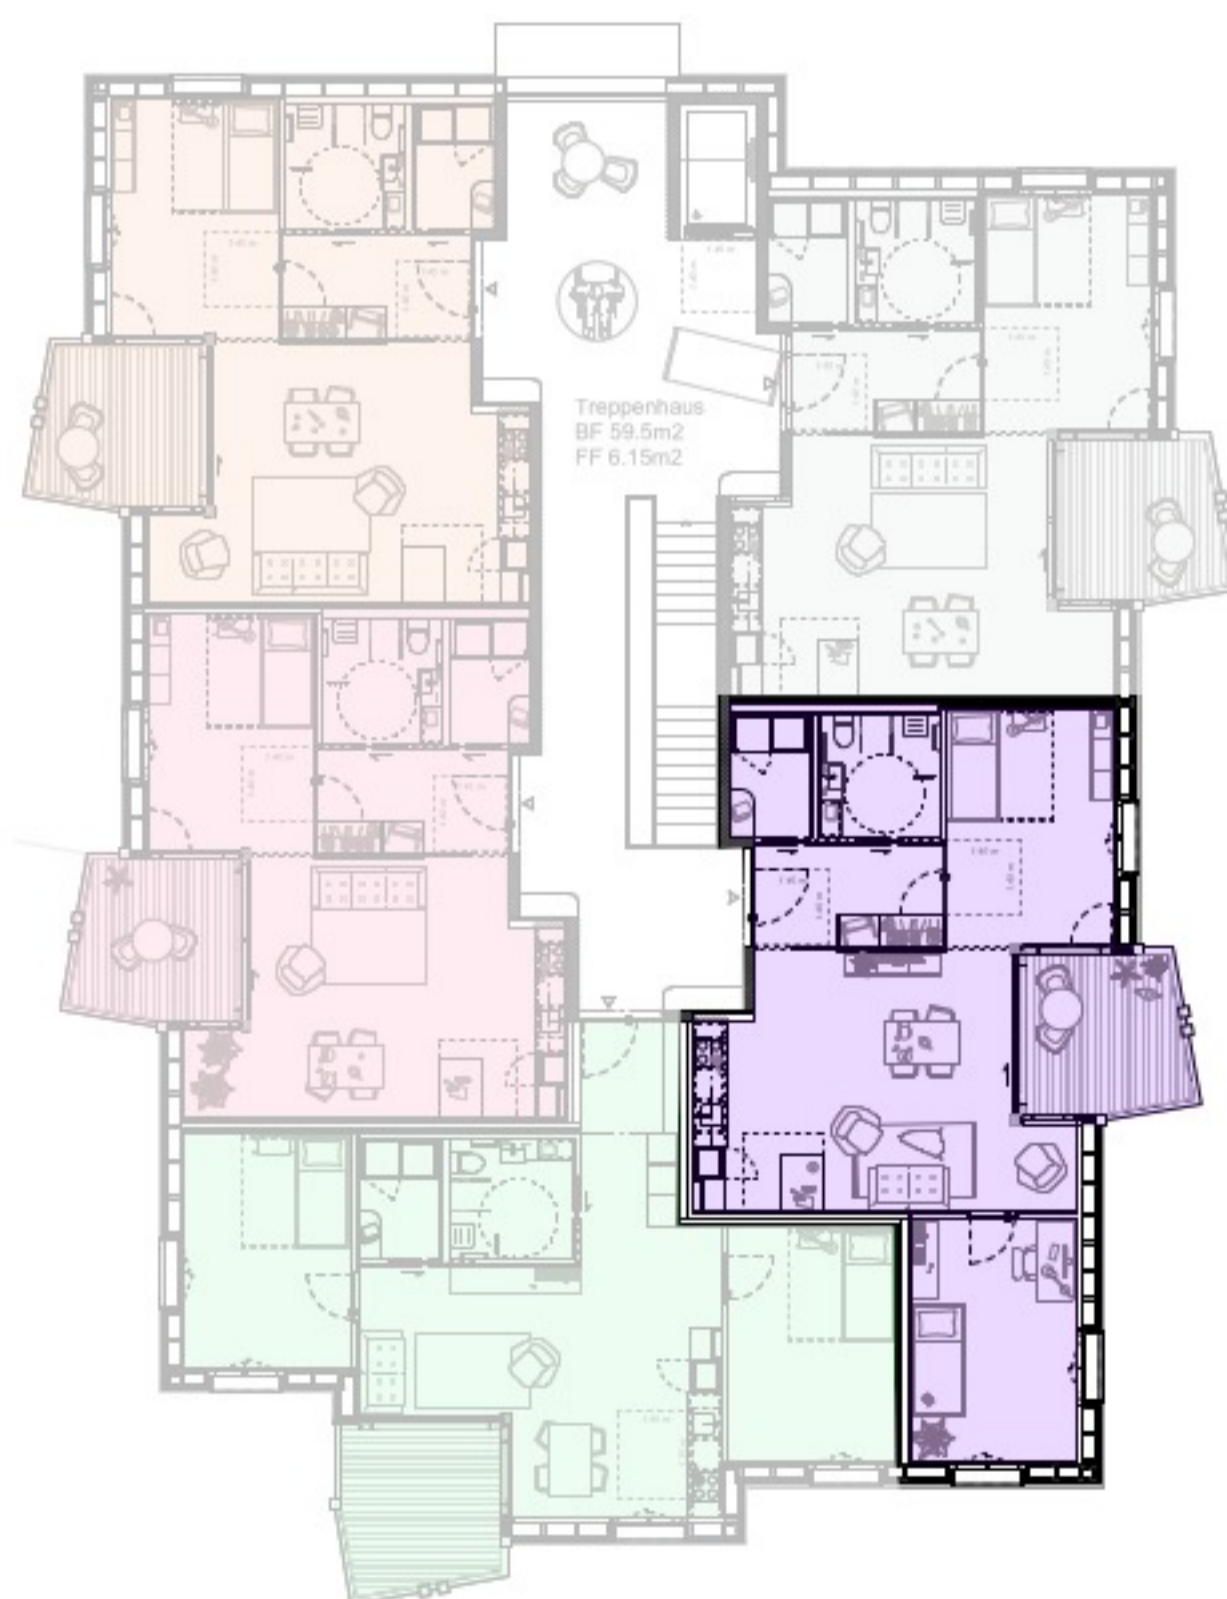

# Wisegässli 3/7, 8260 Stein am Rhein 2.5-Zimmer-Wohnung, Nordwest, X.X.4

# Wisegässli 3/7, 8260 Stein am Rhein 2.5-Zimmer-Wohnung, Nord, X.X.5

# Wisegässli 3/7, 8260 Stein am Rhein 2.5-Zimmer-Wohnung, Ost, X.X.1

# Wisegässli 3/7, 8260 Stein am Rhein 3.5-Zimmer-Wohnung, Südost, X.X.2

32 3.78 29 3.18 47