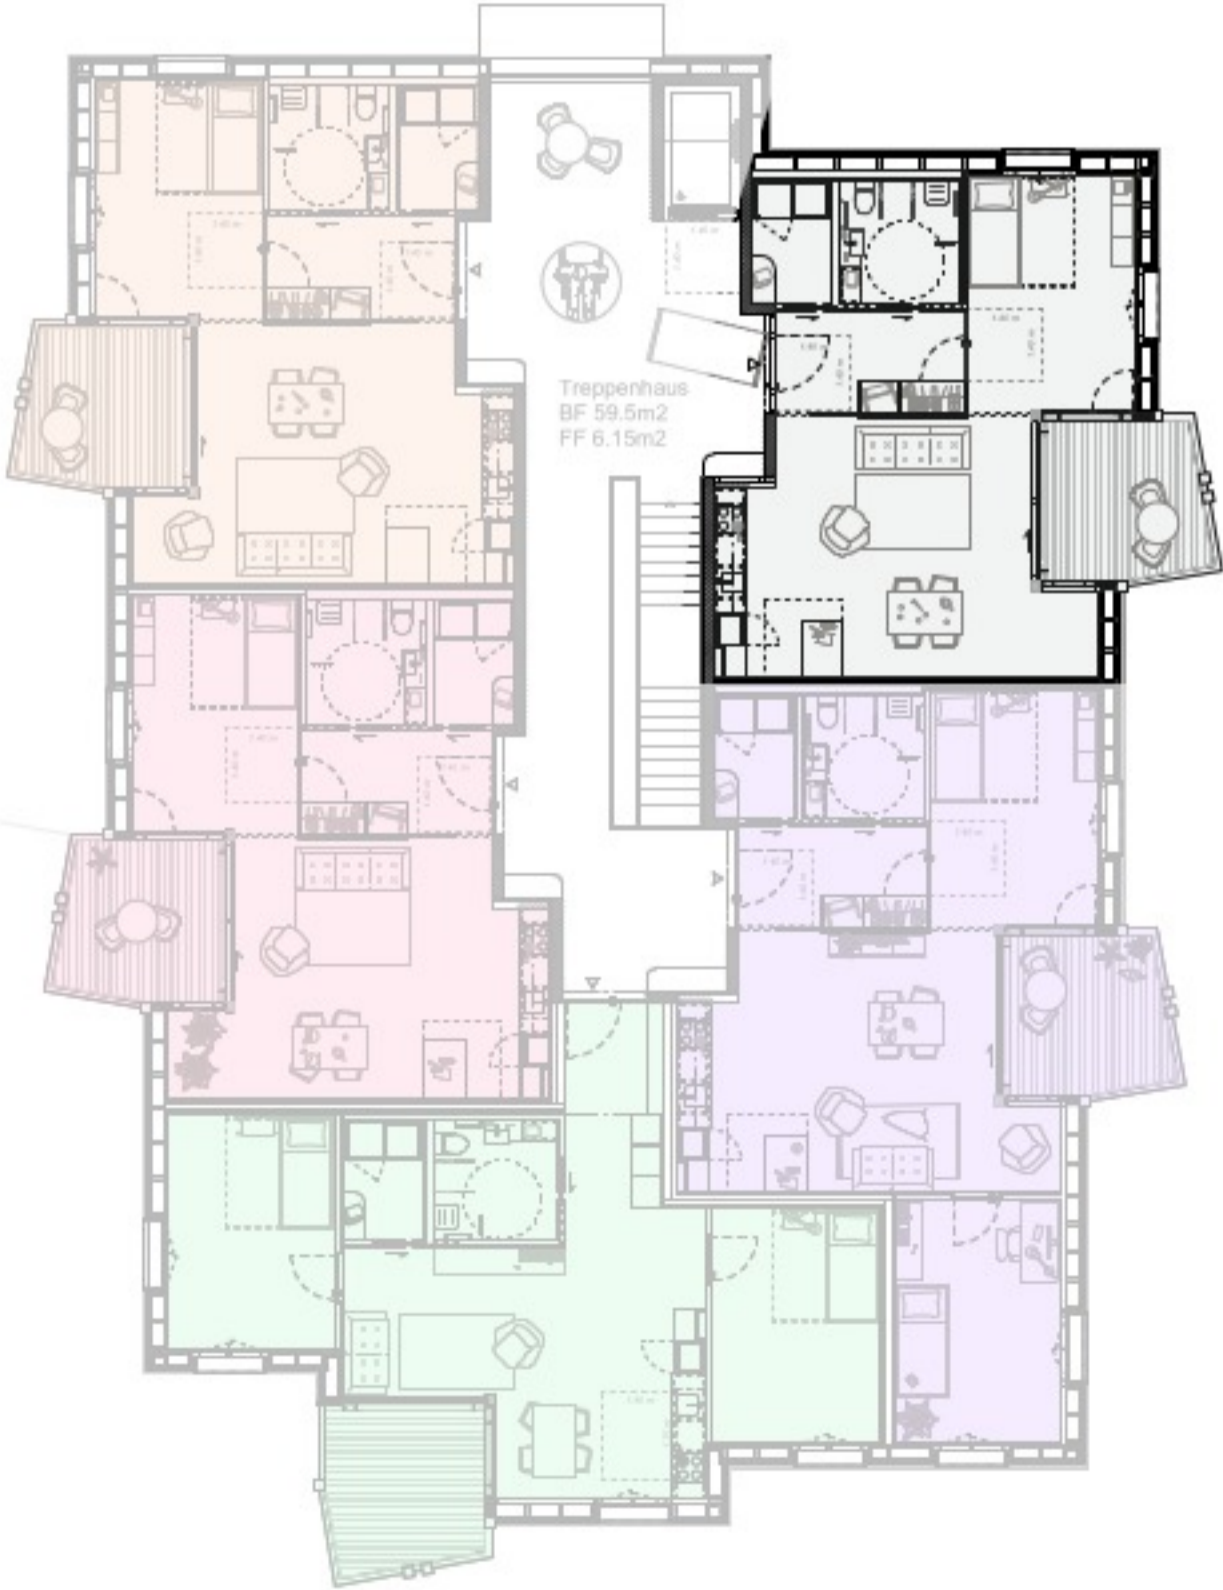

# Wisegässli 3/7, 8260 Stein am Rhein 2.5-Zimmer-Wohnung, Nordwest, X.X.4

# Wisegässli 3/7, 8260 Stein am Rhein 2.5-Zimmer-Wohnung, Nord, X.X.5

# Wisegässli 3/7, 8260 Stein am Rhein 2.5-Zimmer-Wohnung, Ost, X.X.1

# Wisegässli 3/7, 8260 Stein am Rhein 3.5-Zimmer-Wohnung, Südost, X.X.2

32 3.78 29 3.18 47